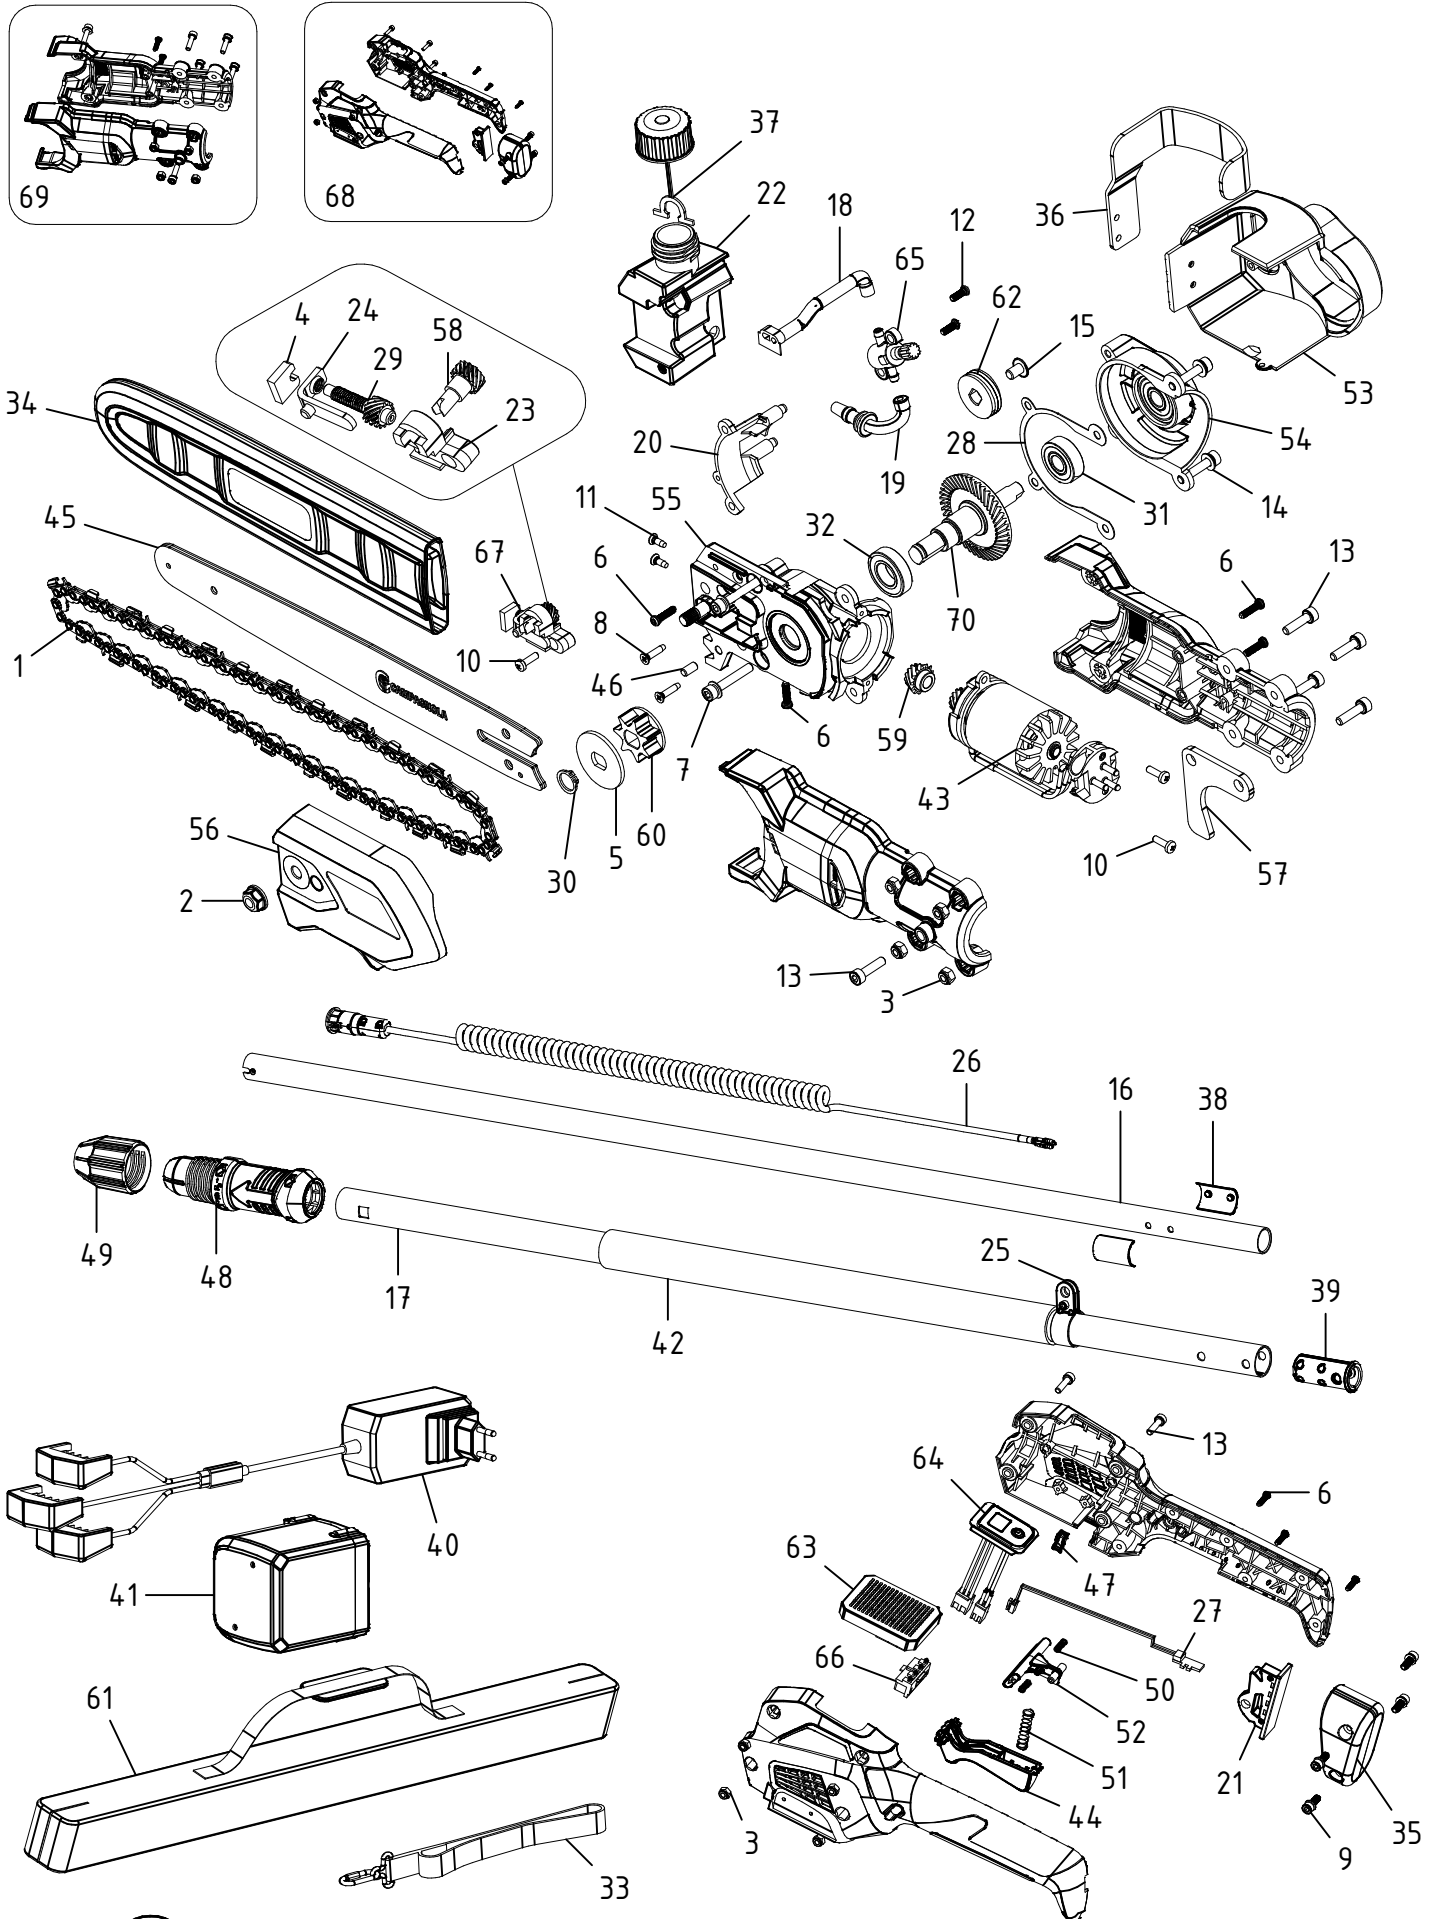

Potatore su asta telescop. T-REX 160-240 -LN24.0920

CAMPAGNOLA S.r.l - Tav.: 0350.0599 Release / Versione 06

CAMPAGNOLA

UFF. TECNICO RICAMBI - RIPRODUZIONE VIETATA

Potatore su asta telescop. T-REX 160-240 -LN24.0920